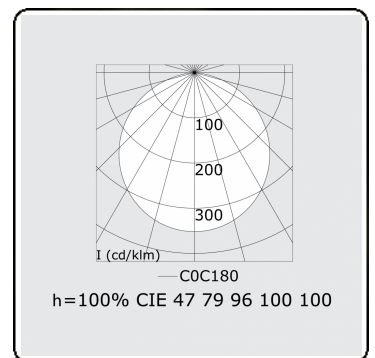

**Photometric details**

UGR	>19
CIE Fluxcode	47 78 95 100 100

**Dimensions**

A	400 mm
---	--------

**Remarks**

Ceiling luminaire - Direct - satin - MO - RAL 9006

**ENERGY**

Verrijgbaar op aanvraag.