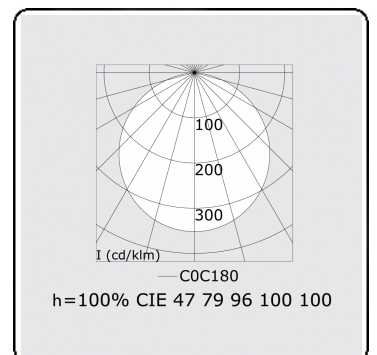

**Elektrische Gegevens**

Veiligheidsklasse	I
Voeding	230V
Voorschakelapparaat	Stroomvoeding DALI

**Lampgegevens**

Lamptype	LED 4000K
Wattage	29W
Armatuur vermogen	29W
Armatuur lichtstroom	3690
Aantal	1
Levensduur LED module	L80/B10 = 50000h
Kleurtolerantie	MacAdam 3
CRI	>80

**Lichttechnische gegevens**

UGR	>19
CIE Fluxcode	47 78 95 100 100

**Afmetingen**

A	400 mm
---	--------

**Opmerkingen**

Plafondarmatuur - Direct - satiné - MO - RAL 9006

**ENERGY**

Verrijgbaar op aanvraag.