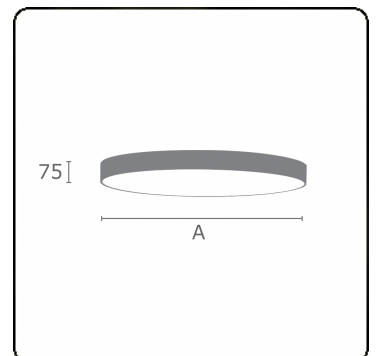

**Lichttechnische gegevens**

UGR	>19
CIE Fluxcode	47 78 95 100 100

**Afmetingen**

A	400 mm
---	--------

**Opmerkingen**

Plafondarmatuur - Direct - satiné - MO - RAL 9006

**ENERGY**

Verrijgbaar op aanvraag.