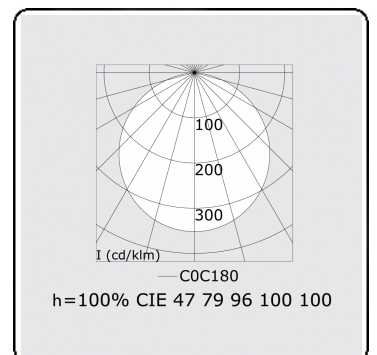

Elektrische Gegevens

Veiligheidsklasse	I
Voeding	230V
Voorschakelapparaat	Stroomvoeding 1-10V

Lampgegevens

Lamptype	LED 3000K
Wattage	29W
Armatuur vermogen	29W
Armatuur lichtstroom	3450
Aantal	1
Levensduur LED module	L80/B10 = 50000h
Kleurtolerantie	MacAdam 3
CRI	>80

Lichttechnische gegevens

UGR	>19
CIE Fluxcode	47 78 95 100 100

Afmetingen

A	400 mm
---	--------

Opmerkingen

Plafondarmatuur - Direct - satiné - MO - RAL 9006

ENERGY

Verrijgbaar op aanvraag.