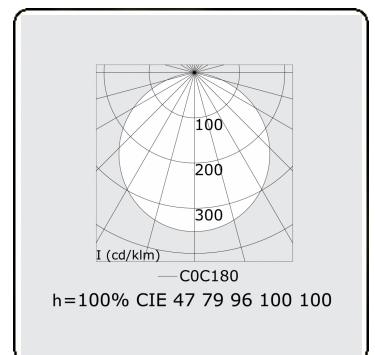

Sferio Direct - satiné - MO - RAL 9006
05.36000114-9006

Armatuurgegevens

Montage	Plafond
Lichtuittreding	Direct
Afscherming	Opale plexi
Beschermingsgraad	IP 20
Behuizing	Aluminium
Afwerking	RAL 9006 Blank aluminiumkleurig
Keurmerken	CE, ISO 9001

Elektrische Gegevens

Veiligheidsklasse	I
Voeding	230V
Voorschakelapparaat	Stroomvoeding

Lampgegevens

Lamptype	LED 4000K
Wattage	14W
Armatuur vermogen	14W
Armatuur lichtstroom	1780
Aantal	1
Levensduur LED module	L80/B10 = 50000h
Kleurtolerantie	MacAdam 3
CRI	>80

Lichttechnische gegevens

UGR	>19
CIE Fluxcode	47 78 95 100 100

Afmetingen

A	300 mm

Opmerkingen

Plafondarmatuur - Direct - satiné - MO - RAL 9006

ENERGY

Verrijgbaar op aanvraag.

Disponible sur demande.

Available on request.

Auf Anfrage.

WXYZ
kWh/1000h

MULTILINE®

2019/2015