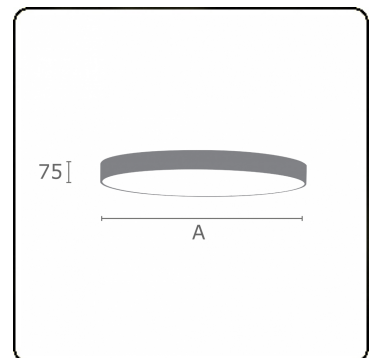

**Lichttechnische Daten**

UGR	>19
CIE Fluxcode	47 78 95 100 100

**Abmessungen**

A	1200 mm
---	---------

**Bemerkungen**

Deckenleuchte - Direkt - satiniert - MO - RAL 9003

**ENERGY**

Verrijgbaar op aanvraag.