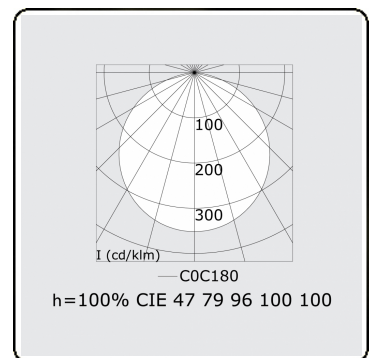

**Lichttechnische Daten**

UGR	>19
CIE Fluxcode	47 78 95 100 100

**Abmessungen**

A	1200 mm
---	---------

**Bemerkungen**

Deckenleuchte - Direkt - satiniert - MO - RAL 9003

**ENERGY**

Verrijgbaar op aanvraag.