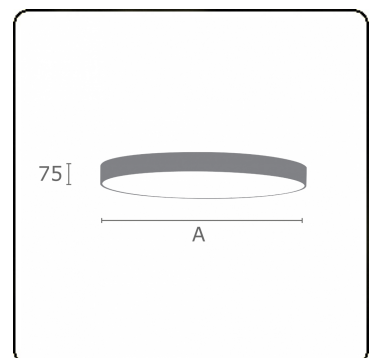

Photometric details

UGR	>19
CIE Fluxcode	47 78 95 100 100

Dimensions

A	1200 mm
---	---------

Remarks

Ceiling luminaire - Direct - satin - MO - RAL 9003

ENERGY

Verrijgbaar op aanvraag.