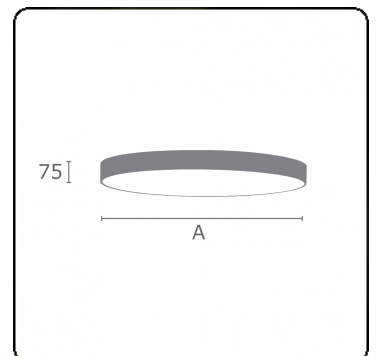

Photometric details

UGR	>19
CIE Fluxcode	47 78 95 100 100

Dimensions

A	900 mm
---	--------

Remarks

Ceiling luminaire - Direct - satin - MO - RAL 9003

ENERGY

Verrijgbaar op aanvraag.