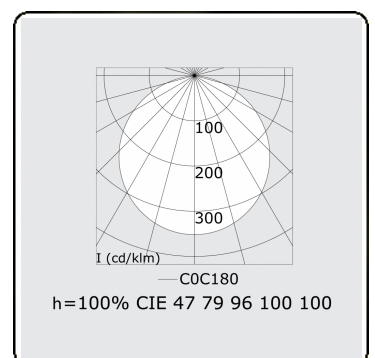

**Elektrische Gegevens**

Veiligheidsklasse	I
Voeding	230V
Voorschakelapparaat	Stroomvoeding touch-dim

**Lampgegevens**

Lamptype	LED 3000K
Wattage	35W
Armatuur vermogen	35W
Armatuur lichtstroom	4684
Aantal	1
Levensduur LED module	L80/B10 = 50000h
Kleurtolerantie	MacAdam 3
CRI	>80

**Lichttechnische gegevens**

UGR	>19
CIE Fluxcode	47 78 95 100 100

**Afmetingen**

A	500 mm
---	--------

**Opmerkingen**

Plafondarmatuur - Direct - satiné - MO - RAL 9003

**ENERGY**

Verrijgbaar op aanvraag.