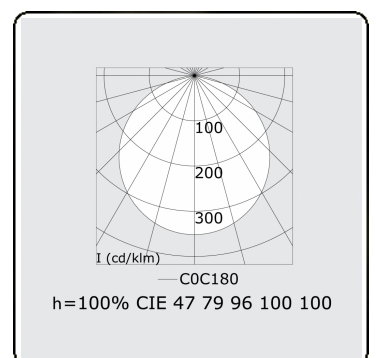

Lichttechnische gegevens

UGR	>19
CIE Fluxcode	47 78 95 100 100

Afmetingen

A	500 mm
---	--------

Opmerkingen

Plafondarmatuur - Direct - satiné - MO - RAL 9003

ENERGY

Verrijgbaar op aanvraag.