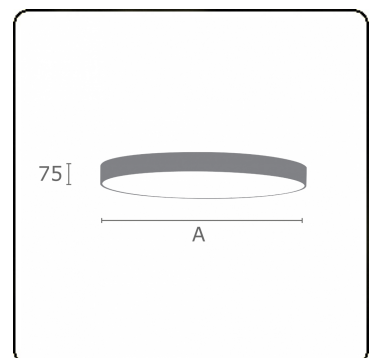

Lichttechnische gegevens

UGR	>19
CIE Fluxcode	47 78 95 100 100

Afmetingen

A	500 mm
---	--------

Opmerkingen

Plafondarmatuur - Direct - satiné - MO - RAL 9003

ENERGY

Verrijgbaar op aanvraag.