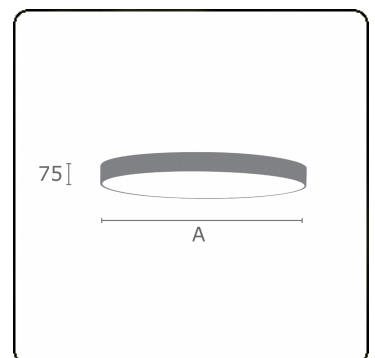

Sferio Direct - satiné - MO - RAL 9003
05.36006114-9003

Armatuurgegevens

Montage	Plafond
Lichtuittreding	Direct
Afscherming	Opale plexi
Beschermingsgraad	IP 20
Behuizing	Aluminium
Afwerking	RAL 9003 Signaalwit
Keurmerken	CE, ISO 9001

Elektrische Gegevens

Veiligheidsklasse	I
Voeding	230V
Voorschakelapparaat	Stroomvoeding touch-dim

Lampgegevens

Lamptype	LED 4000K
Wattage	14W
Armatuur vermogen	14W
Armatuur lichtstroom	1780
Aantal	1
Levensduur LED module	L80/B10 = 50000h
Kleurtolerantie	MacAdam 3
CRI	>80

Lichttechnische gegevens

UGR	>19
CIE Fluxcode	47 78 95 100 100

Afmetingen

A	300 mm

Opmerkingen

Plafondarmatuur - Direct - satiné - MO - RAL 9003

ENERGY

Verrijgbaar op aanvraag.

Disponible sur demande.

Available on request.

Auf Anfrage.

WXYZ
kWh/1000h

MULTILINE®

2019/2015