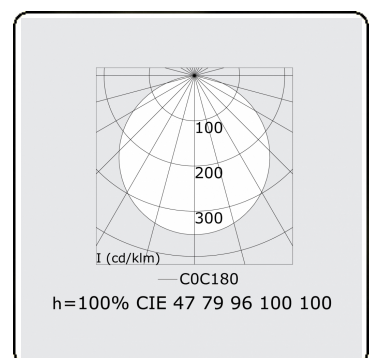

Sferio Direct - satiné - MO - RAL 9003
05.36006114-9003

Armatuurgegevens

Montage	Plafond
Lichtuittreding	Direct
Afscherming	Opale plexi
Beschermingsgraad	IP 20
Behuizing	Aluminium
Afwerking	RAL 9003 Signaalwit
Keurmerken	CE, ISO 9001

Elektrische Gegevens

Veiligheidsklasse	I
Voeding	230V
Voorschakelapparaat	Stroomvoeding touch-dim

Lampgegevens

Lamptype	LED 4000K
Wattage	14W
Armatuur vermogen	14W
Armatuur lichtstroom	1780
Aantal	1
Levensduur LED module	L80/B10 = 50000h
Kleurtolerantie	MacAdam 3
CRI	>80

Lichttechnische gegevens

UGR	>19
CIE Fluxcode	47 78 95 100 100

Afmetingen

A	300 mm

Opmerkingen

Plafondarmatuur - Direct - satiné - MO - RAL 9003

ENERGY

Verrijgbaar op aanvraag.

Disponible sur demande.

Available on request.

Auf Anfrage.

WXYZ
kWh/1000h

MULTILINE®

2019/2015