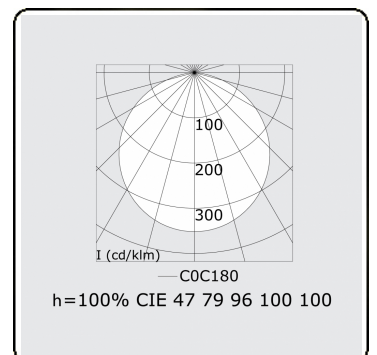

Lichttechnische gegevens

UGR	>19
CIE Fluxcode	47 78 95 100 100

Afmetingen

A	300 mm
---	--------

Opmerkingen

Plafondarmatuur - Direct - satiné - MO - RAL 9003

ENERGY

Verrijgbaar op aanvraag.