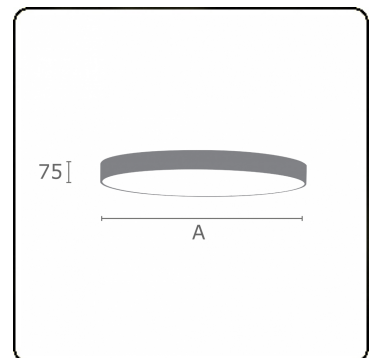

Lichttechnische gegevens

UGR	>19
CIE Fluxcode	47 78 95 100 100

Afmetingen

A	300 mm
---	--------

Opmerkingen

Plafondarmatuur - Direct - satiné - MO - RAL 9003

ENERGY

Verrijgbaar op aanvraag.