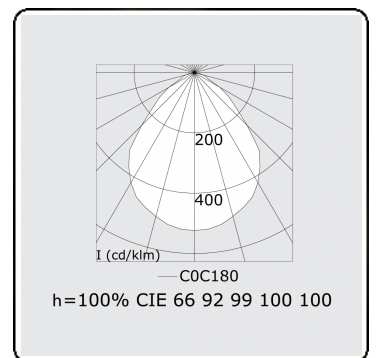

Lichttechnische gegevens

UGR	<19
CIE Fluxcode	60 87 97 100 100

Afmetingen

A	600 mm
---	--------

Opmerkingen

Plafondarmatuur - Direct - MPO - MO - RAL 9003

ENERGY

A
 Verkrijgbaar op aanvraag.
B
 Disponible sur demande.
C
D
 Available on request.
E
F
 Auf Anfrage.
G