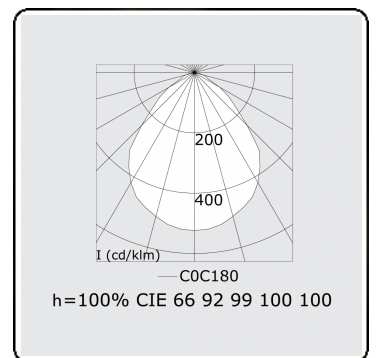

Lichttechnische Daten

UGR	<19
CIE Fluxcode	60 87 97 100 100

Abmessungen

A	600 mm
---	--------

Bemerkungen

Deckenleuchte - Direct - MPO - MO - RAL 9003

ENERGY

Verrijgbaar op aanvraag.