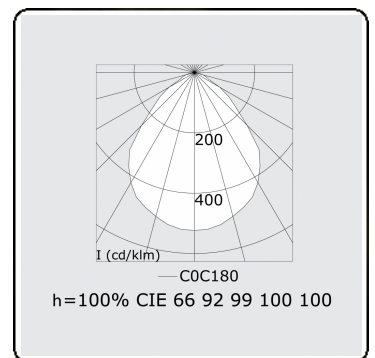

Elektrische Gegevens

Veiligheidsklasse	I
Voeding	230V
Voorschakelapparaat	Stroomvoeding touch-dim

Lampgegevens

Lamptype	LED 4000K
Wattage	35W
Armatuur vermogen	35W
Armatuur lichtstroom	4860
Aantal	1
Levensduur LED module	L80/B10 = 50000h
Kleurtolerantie	MacAdam 3
CRI	>80

Lichttechnische gegevens

UGR	<19
CIE Fluxcode	60 87 97 100 100

Afmetingen

A	500 mm
---	--------

Opmerkingen

Plafondarmatuur - Direct - MPO - MO - RAL 9003

ENERGY

A
 Verkrijgbaar op aanvraag.
B
 Disponible sur demande.
C
D
 Available on request.
E
F
 Auf Anfrage.
G