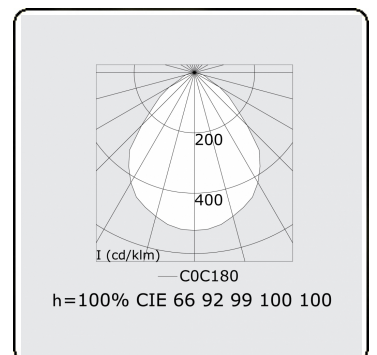

Lichttechnische Daten

UGR	<19
CIE Fluxcode	60 87 97 100 100

Abmessungen

A	400 mm
---	--------

Bemerkungen

Deckenleuchte - Direct - MPO - MO - RAL 9003

ENERGY

Verrijgbaar op aanvraag.