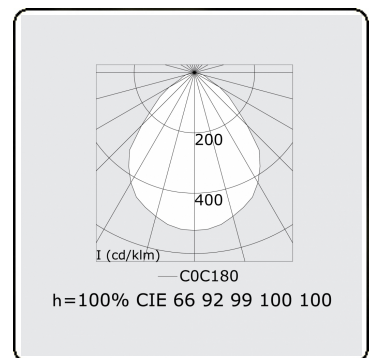

Lichttechnische gegevens

UGR	<19
CIE Fluxcode	60 87 97 100 100

Afmetingen

A	300 mm
---	--------

Opmerkingen

Plafondarmatuur - Direct - MPO - MO - RAL 9003

ENERGY

Verrijgbaar op aanvraag.