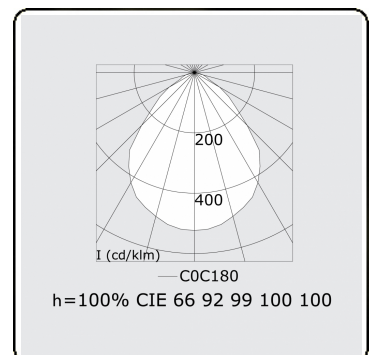

Lichttechnische gegevens

UGR	<19
CIE Fluxcode	60 87 97 100 100

Afmetingen

A	300 mm
---	--------

Opmerkingen

Plafondarmatuur - Direct - MPO - MO - RAL 9003

ENERGY

A
 Verkrijgbaar op aanvraag.
B
 Disponible sur demande.
C
D
 Available on request.
E
F
 Auf Anfrage.
G