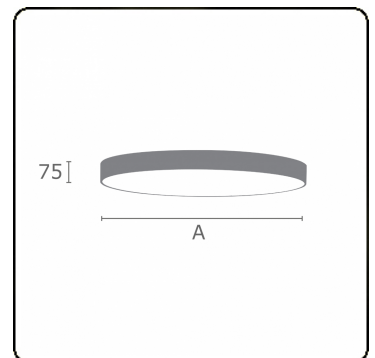

Lichttechnische gegevens

UGR	<19
CIE Fluxcode	60 87 97 100 100

Afmetingen

A	300 mm
---	--------

Opmerkingen

Plafondarmatuur - Direct - MPO - MO - RAL 9003

ENERGY

A
 Verkrijgbaar op aanvraag.
B
 Disponible sur demande.
C
D
 Available on request.
E
F
 Auf Anfrage.
G