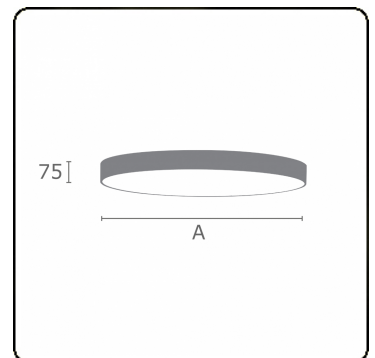

Lichttechnische gegevens

| | |
|--------------|------------------|
| UGR | <19 |
| CIE Fluxcode | 60 87 97 100 100 |

Afmetingen

| | |
|---|---------|
| A | 1200 mm |
|---|---------|

Opmerkingen

Plafondarmatuur - Direct - MPO - MO - RAL 9003