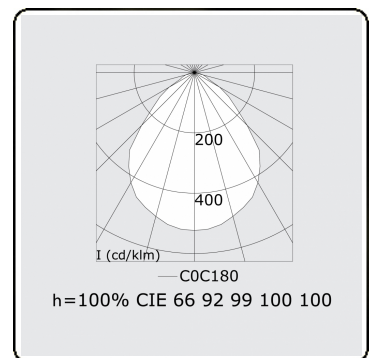

Lichttechnische gegevens

| | |
|--------------|------------------|
| UGR | <19 |
| CIE Fluxcode | 60 87 97 100 100 |

Afmetingen

| | |
|---|---------|
| A | 1200 mm |
|---|---------|

Opmerkingen

Plafondarmatuur - Direct - MPO - MO - RAL 9003