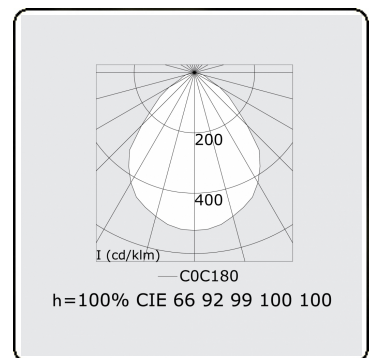

**Lichttechnische gegevens**

UGR	<19
CIE Fluxcode	60 87 97 100 100

**Afmetingen**

A	1200 mm
---	---------

**Opmerkingen**

Plafondarmatuur - Direct - MPO - MO - RAL 9003

**ENERGY**

A  
 Verkrijgbaar op aanvraag.  
B  
 Disponible sur demande.  
C  
D  
 Available on request.  
E  
F  
 Auf Anfrage.  
G