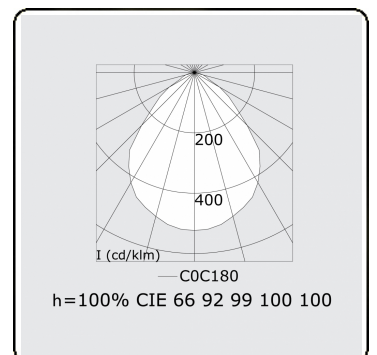

Elektrische Gegevens

Veiligheidsklasse	I
Voeding	230V
Voorschakelapparaat	Stroomvoeding 1-10V

Lampgegevens

Lamptype	LED 4000K
Wattage	195W
Armatuur vermogen	195W
Armatuur lichtstroom	20110
Aantal	1
Levensduur LED module	L80/B10 = 50000h
Kleurtolerantie	MacAdam 3
CRI	>80

Lichttechnische gegevens

UGR	<19
CIE Fluxcode	60 87 97 100 100

Afmetingen

A	1200 mm
---	---------

Opmerkingen

Plafondarmatuur - Direct - MPO - MO - RAL 9003

ENERGY

Verrijgbaar op aanvraag.