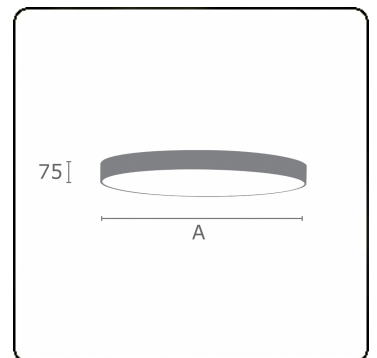

Lichttechnische gegevens

UGR	<19
CIE Fluxcode	60 87 97 100 100

Afmetingen

A	1200 mm
---	---------

Opmerkingen

Plafondarmatuur - Direct - MPO - MO - RAL 9003

ENERGY

Verrijgbaar op aanvraag.