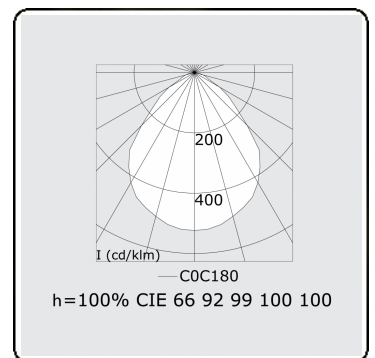

Lichttechnische Daten

UGR	<19
CIE Fluxcode	60 87 97 100 100

Abmessungen

A	1200 mm
---	---------

Bemerkungen

Deckenleuchte - Direct - MPO - MO - RAL 9003

ENERGY

Verrijgbaar op aanvraag.