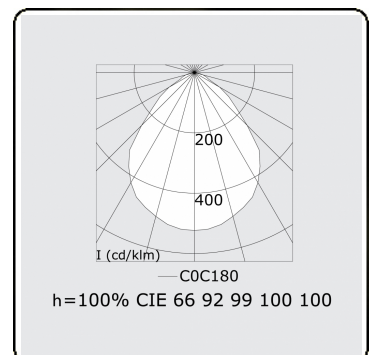

Electric details

Protection class	I
Supply	230V
Control gear box	Current driver 1-10V

Lamp details

Lamptype	LED 3000K
Wattage	195W
Luminaire power	195W
Luminaire luminous flux	18803
Number	1
Lifetime LED module	L80/B10 = 50000h
Color tolerance	MacAdam 3
CRI	>80

Photometric details

UGR	<19
CIE Fluxcode	60 87 97 100 100

Dimensions

A	1200 mm
---	---------

Remarks

Ceiling luminaire - Direct - MPO - MO - RAL 9003

ENERGY

A
 Verkrijgbaar op aanvraag.
B
 Disponible sur demande.
C
D
 Available on request.
E
F
 Auf Anfrage.
G