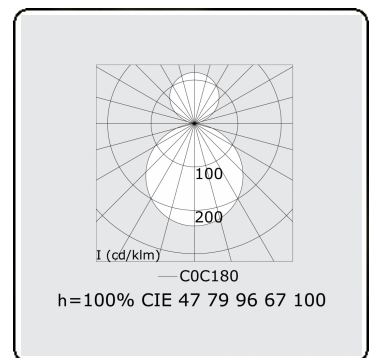

Lichttechnische gegevens

UGR	>19
CIE Fluxcode	47 78 95 57 100

Afmetingen

A	500 mm
---	--------

Opmerkingen

Pendelarmatuur - Direct/Indirect - satiné - MO - RAL 9006

ENERGY

Verrijgbaar op aanvraag.