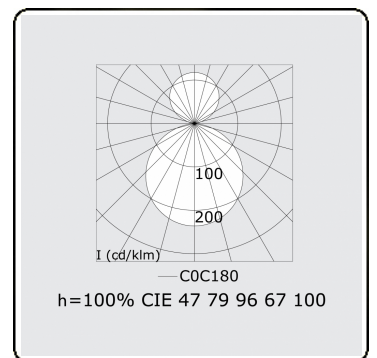

Lichttechnische gegevens

UGR	>19
CIE Fluxcode	47 78 95 57 100

Afmetingen

A	1200 mm
---	---------

Opmerkingen

Pendelarmatuur - Direct/Indirect - satiné - MO - RAL 9006

ENERGY

Verrijgbaar op aanvraag.