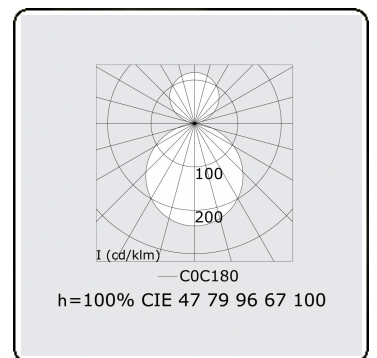

Lichttechnische gegevens

UGR	>19
CIE Fluxcode	47 78 95 57 100

Afmetingen

A	600 mm
---	--------

Opmerkingen

Pendelarmatuur - Direct/Indirect - satiné - MO - RAL 9006

ENERG

Verkrijgbaar op aanvraag.