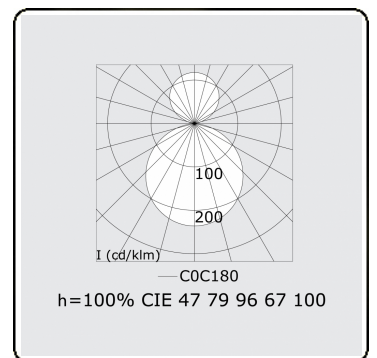

**Lichttechnische gegevens**

UGR	>19
CIE Fluxcode	47 78 95 57 100

**Afmetingen**

A	600 mm
---	--------

**Opmerkingen**

Pendelarmatuur - Direct/Indirect - satiné - MO - RAL 9006

**ENERGY**

Verrijgbaar op aanvraag.