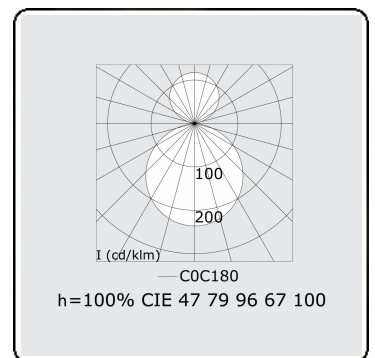

**Lichttechnische gegevens**

UGR	>19
CIE Fluxcode	47 78 95 57 100

**Afmetingen**

A	500 mm
---	--------

**Opmerkingen**

Pendelarmatuur - Direct/Indirect - satiné - MO - RAL 9006

**ENERGY**

A  
 Verkrijgbaar op aanvraag.  
B  
 Disponible sur demande.  
C  
D  
 Available on request.  
E  
F  
 Auf Anfrage.  
G