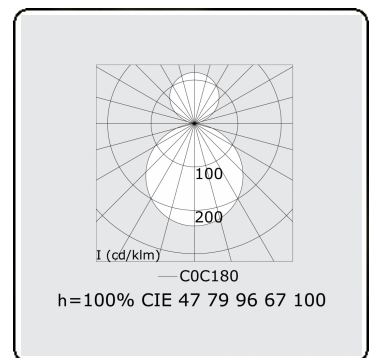

Lichttechnische gegevens

UGR	>19
CIE Fluxcode	47 78 95 57 100

Afmetingen

A	900 mm
---	--------

Opmerkingen

Pendelarmatuur - Direct/Indirect - satiné - MO - RAL 9006

ENERGY

A
 Verkrijgbaar op aanvraag.
B
 Disponible sur demande.
C
D
 Available on request.
E
F
 Auf Anfrage.
G