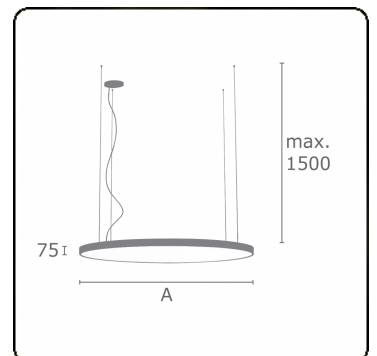

Lichttechnische gegevens

UGR	>19
CIE Fluxcode	47 78 95 57 100

Afmetingen

A	900 mm
---	--------

Opmerkingen

Pendelarmatuur - Direct/Indirect - satiné - MO - RAL 9006

ENERGY

Verrijgbaar op aanvraag.