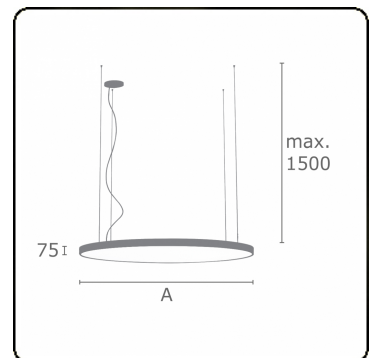

Lichttechnische gegevens

UGR	>19
CIE Fluxcode	47 78 95 100 100

Afmetingen

A	900 mm
---	--------

Opmerkingen

Pendelarmatuur - Direct - satiné - MO - RAL 9006

ENERGY

A
 Verkrijgbaar op aanvraag.
B
 Disponible sur demande.
C
D
 Available on request.
E
F
 Auf Anfrage.
G