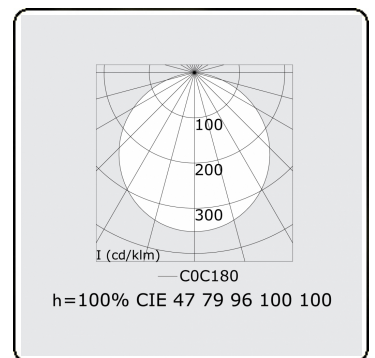

Elektrische Gegevens

Veiligheidsklasse	I
Voeding	230V
Voorschakelapparaat	Stroomvoeding 1-10V

Lampgegevens

Lamptype	LED 4000K
Wattage	106W
Armatuur vermogen	106W
Armatuur lichtstroom	11830
Aantal	1
Levensduur LED module	L80/B10 = 50000h
Kleurtolerantie	MacAdam 3
CRI	>80

Lichttechnische gegevens

UGR	>19
CIE Fluxcode	47 78 95 100 100

Afmetingen

A	900 mm
---	--------

Opmerkingen

Pendelarmatuur - Direct - satiné - MO - RAL 9006

ENERGY

A
 Verkrijgbaar op aanvraag.
B
 Disponible sur demande.
C
D
 Available on request.
E
F
 Auf Anfrage.
G