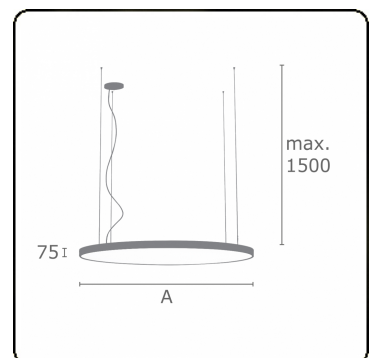

Lichttechnische gegevens

UGR	>19
CIE Fluxcode	47 78 95 100 100

Afmetingen

A	500 mm
---	--------

Opmerkingen

Pendelarmatuur - Direct - satiné - MO - RAL 9003

ENERGY

A
 Verkrijgbaar op aanvraag.
B
 Disponible sur demande.
C
D
 Available on request.
E
F
 Auf Anfrage.
G