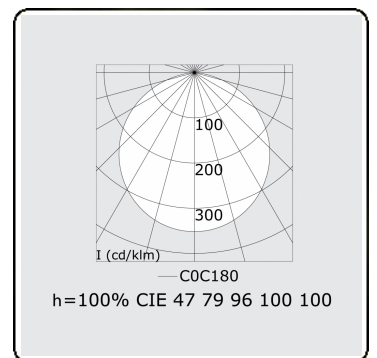

Lichttechnische gegevens

UGR	>19
CIE Fluxcode	47 78 95 100 100

Afmetingen

A	500 mm
---	--------

Opmerkingen

Pendelarmatuur - Direct - satiné - MO - RAL 9003

ENERGY

Verrijgbaar op aanvraag.