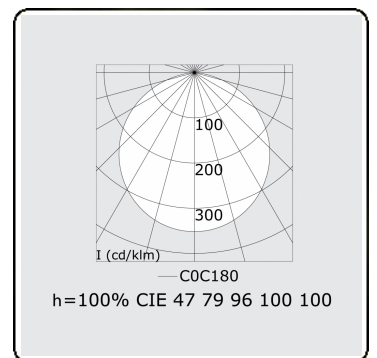

Lichttechnische gegevens

UGR	>19
CIE Fluxcode	47 78 95 100 100

Afmetingen

A	300 mm
---	--------

Opmerkingen

Pendelarmatuur - Direct - satiné - MO - RAL 9006

ENERGY

A
 Verkrijgbaar op aanvraag.
B
 Disponible sur demande.
C
D
 Available on request.
E
F
 Auf Anfrage.
G