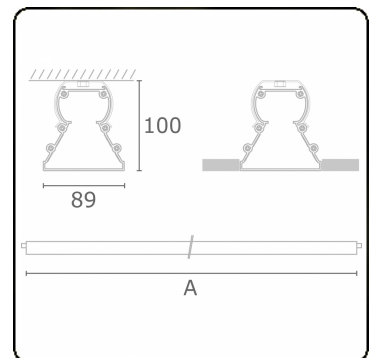

Tube 90 - Naakte module - HO 150mA - doorvoerbedraad
35.39115554-0000

Armatuurgegevens

Montage	Plafondinbouw
Lichtuittreding	Direct
Afscherming	satiné plexi
Beschermingsgraad	IP 65
Behuizing	Polycarbonaat
Afwerking	satiné
Keurmerken	CE, ISO 9001

Lichttechnische gegevens

CIE Fluxcode	48 78 94 100 61
--------------	-----------------

Afmetingen

A	1410 mm
---	---------

Opmerkingen

Plafondinbouwarmatuur - Naakte module - HO 150mA - doorvoerbedraad

ENERGY