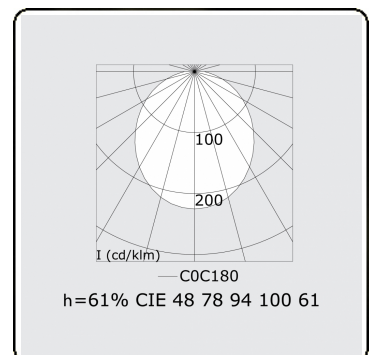

Lichttechnische gegevens

CIE Fluxcode	48 78 94 100 61
--------------	-----------------

Afmetingen

A	1410 mm
---	---------

Opmerkingen

Plafondinbouwarmatuur - Naakte module - HO 150mA - doorvoerbedraad

ENERGY