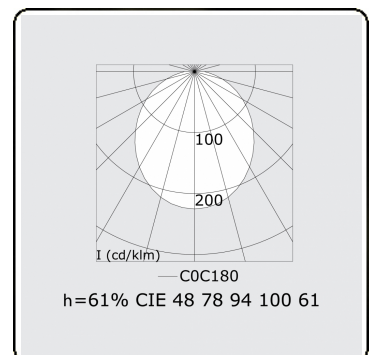

**Lichttechnische gegevens**

CIE Fluxcode	48 78 94 100 61
--------------	-----------------

**Afmetingen**

A	1130 mm
---	---------

**Opmerkingen**

Plafondinbouwarmatuur - Naakte module - HO 150mA - doorvoerbedraad