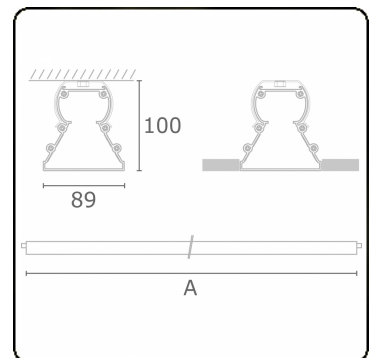

**Lichttechnische gegevens**

CIE Fluxcode	48 78 94 100 61
--------------	-----------------

**Afmetingen**

A	1130 mm
---	---------

**Opmerkingen**

Plafondinbouwarmatuur - Naakte module - HO 150mA - doorvoerbedraad