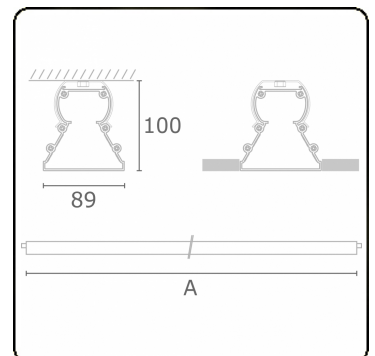

Tube 90 - Naakte module - HO 150mA - doorvoerbedraad
35.39115553-0000

Armatuurgegevens

Montage	Plafondinbouw
Lichtuittreding	Direct
Afscherming	satiné plexi
Beschermingsgraad	IP 65
Behuizing	Polycarbonaat
Afwerking	satiné
Keurmerken	CE, ISO 9001

Lichttechnische gegevens

CIE Fluxcode	48 78 94 100 61
--------------	-----------------

Afmetingen

A	1410 mm
---	---------

Opmerkingen

Plafondinbouwarmatuur - Naakte module - HO 150mA - doorvoerbedraad

ENERGY