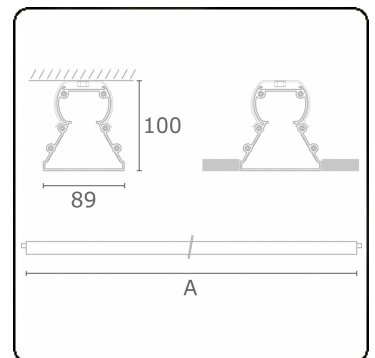

Photometric details

CIE Fluxcode	48 78 94 100 61
--------------	-----------------

Dimensions

A	1130 mm
---	---------

Remarks

Ceiling recessed luminaire - Naked module - HO 150mA - transit wiring

ENERGY

Verkrijgbaar op aanvraag.