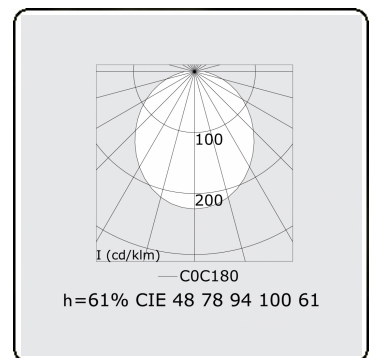

Photometric details

CIE Fluxcode	48 78 94 100 61
--------------	-----------------

Dimensions

A	1130 mm
---	---------

Remarks

Ceiling recessed luminaire - Naked module - HO 150mA - transit wiring

ENERGY

Verkrijgbaar op aanvraag.