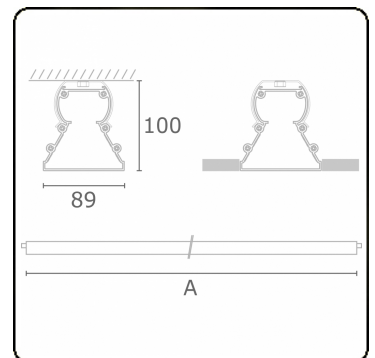

Tube 90 - Naakte module - HO 150mA - doorvoerbedraad
35.39114554-0000

Armatuurgegevens

Montage	Plafondinbouw
Lichtuittreding	Direct
Afscherming	satiné plexi
Beschermingsgraad	IP 65
Behuizing	Polycarbonaat
Afwerking	satiné
Keurmerken	CE, ISO 9001

Lichttechnische gegevens

CIE Fluxcode	48 78 94 100 61
--------------	-----------------

Afmetingen

A	1410 mm
---	---------

Opmerkingen

Plafondinbouwarmatuur - Naakte module - HO 150mA - doorvoerbedraad

ENERGY