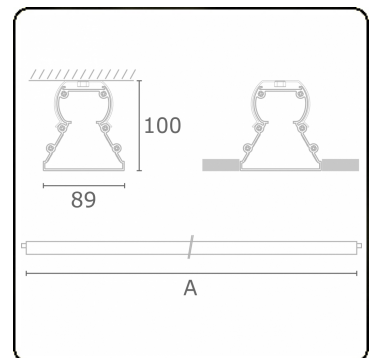

Tube 90 - Naakte module - HO 150mA - doorvoerbedraad
35.39114534-0000

Armatuurgegevens

Montage	Plafondinbouw
Lichtuittreding	Direct
Afscherming	satiné plexi
Beschermingsgraad	IP 65
Behuizing	Polycarbonaat
Afwerking	satiné
Keurmerken	CE, ISO 9001

Lichttechnische gegevens

CIE Fluxcode	48 78 94 100 61
--------------	-----------------

Afmetingen

A	850 mm
---	--------

Opmerkingen

Plafondinbouwarmatuur - Naakte module - HO 150mA - doorvoerbedraad

ENERGY

Verkrijgbaar op aanvraag.