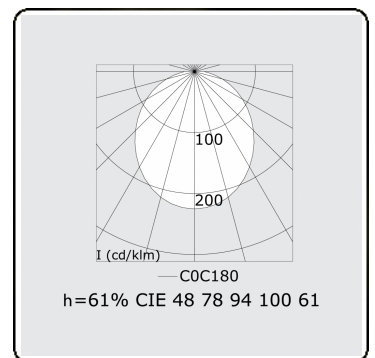

Lichttechnische gegevens

CIE Fluxcode	48 78 94 100 61
--------------	-----------------

Afmetingen

A	850 mm
---	--------

Opmerkingen

Plafondinbouwarmatuur - Naakte module - HO 150mA - doorvoerbedraad

ENERGY

Verkrijgbaar op aanvraag.