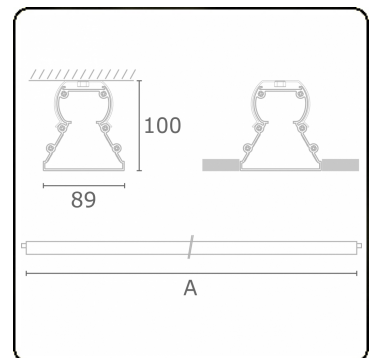

Tube 90 - Naakte module - HO 150mA - doorvoerbedraad
35.39114524-0000

Armatuurgegevens

Montage	Plafondinbouw
Lichtuittreding	Direct
Afscherming	satiné plexi
Beschermingsgraad	IP 65
Behuizing	Polycarbonaat
Afwerking	satiné
Keurmerken	CE, ISO 9001

Lichttechnische gegevens

CIE Fluxcode	48 78 94 100 61
--------------	-----------------

Afmetingen

A	570 mm
---	--------

Opmerkingen

Plafondinbouwarmatuur - Naakte module - HO 150mA - doorvoerbedraad

ENERGY

Verrijgbaar op aanvraag.