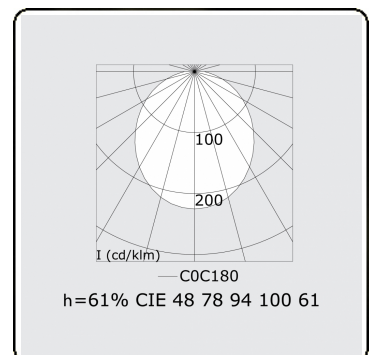

Photometric details

CIE Fluxcode	48 78 94 100 61
--------------	-----------------

Dimensions

A	850 mm
---	--------

Remarks

Ceiling recessed luminaire - Naked module - HO 150mA - transit wiring

ENERGY

Verkrijgbaar op aanvraag.