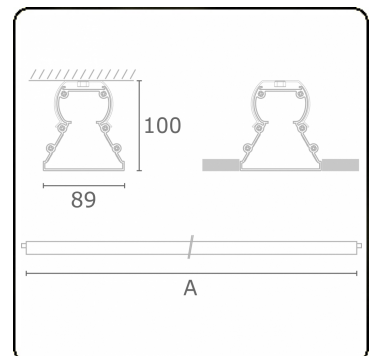

**Tube 90 - Naakte module - HO 150mA - doorvoerbedraad**  
35.39114523-0000

**Armatuurgegevens**

Montage	Plafondinbouw
Lichtuittreding	Direct
Afscherming	satiné plexi
Beschermingsgraad	IP 65
Behuizing	Polycarbonaat
Afwerking	satiné
Keurmerken	CE, ISO 9001

**Lichttechnische gegevens**

CIE Fluxcode	48 78 94 100 61
--------------	-----------------

**Afmetingen**

A	570 mm
---	--------

**Opmerkingen**

Plafondinbouwarmatuur - Naakte module - HO 150mA - doorvoerbedraad