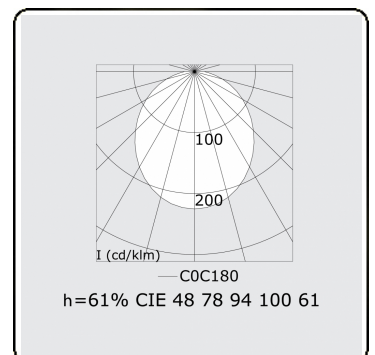

Photometric details

CIE Fluxcode	48 78 94 100 61
--------------	-----------------

Dimensions

A	1410 mm
---	---------

Remarks

Ceiling recessed luminaire - Naked module - HO 150mA - transit wiring

ENERGY

Verkrijgbaar op aanvraag.