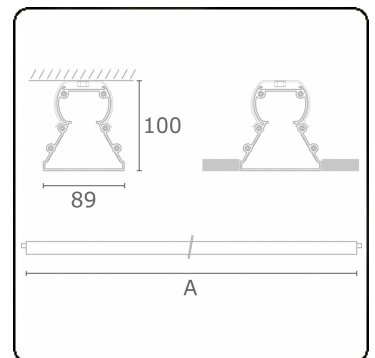

Photometric details

CIE Fluxcode	48 78 94 100 61
--------------	-----------------

Dimensions

A	1410 mm
---	---------

Remarks

Ceiling recessed luminaire - Naked module - HO 150mA - transit wiring

ENERGY

Verkrijgbaar op aanvraag.