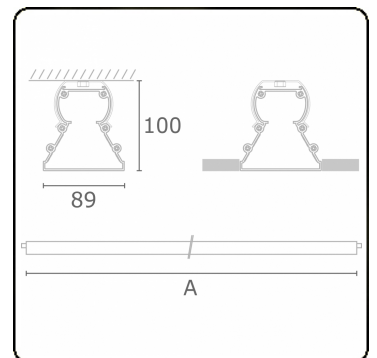

Tube 90 - Naakte module - HO 150mA - doorvoerbedraad
35.39110534-0000

Armatuurgegevens

Montage	Plafondinbouw
Lichtuittreding	Direct
Afscherming	satiné plexi
Beschermingsgraad	IP 65
Behuizing	Polycarbonaat
Afwerking	satiné
Keurmerken	CE, ISO 9001

Lichttechnische gegevens

CIE Fluxcode	48 78 94 100 61
--------------	-----------------

Afmetingen

A	850 mm
---	--------

Opmerkingen

Plafondinbouwarmatuur - Naakte module - HO 150mA - doorvoerbedraad

ENERGY

Verrijgbaar op aanvraag.