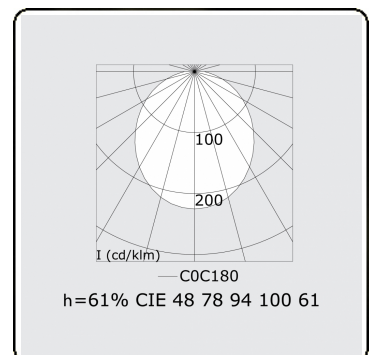

Photometric details

CIE Fluxcode	48 78 94 100 61
--------------	-----------------

Dimensions

A	570 mm
---	--------

Remarks

Ceiling recessed luminaire - Naked module - HO 150mA - transit wiring

ENERGY

Verrijgbaar op aanvraag.