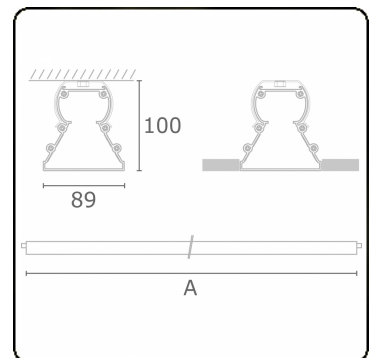

Photometric details

CIE Fluxcode	48 78 94 100 61
--------------	-----------------

Dimensions

A	570 mm
---	--------

Remarks

Ceiling recessed luminaire - Naked module - HO 150mA - transit wiring

ENERGY

Verrijgbaar op aanvraag.