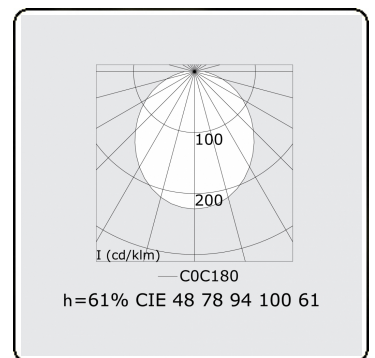

Lichttechnische gegevens

CIE Fluxcode	48 78 94 100 61
--------------	-----------------

Afmetingen

A	1410 mm
---	---------

Opmerkingen

Plafondinbouwarmatuur - Naakte module - HO 150mA - doorvoerbedraad

ENERGY