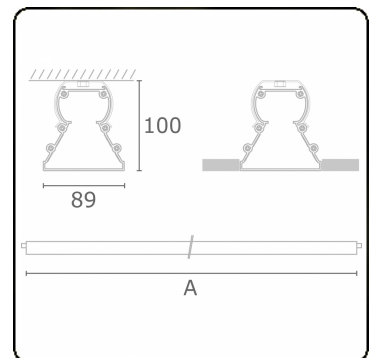

**Photometric details**

CIE Fluxcode	48 78 94 100 61
--------------	-----------------

**Dimensions**

A	1130 mm
---	---------

**Remarks**

Ceiling recessed luminaire - Naked module - HO 150mA - transit wiring