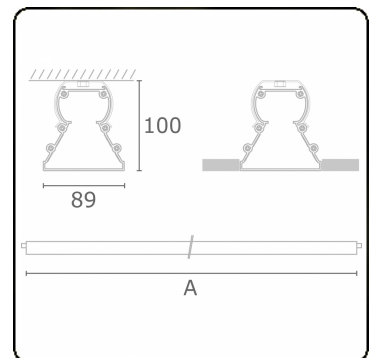

Photometric details

CIE Fluxcode	48 78 94 100 61
--------------	-----------------

Dimensions

A	850 mm
---	--------

Remarks

Ceiling recessed luminaire - Naked module - HO 150mA - transit wiring

ENERGY

Verrijgbaar op aanvraag.