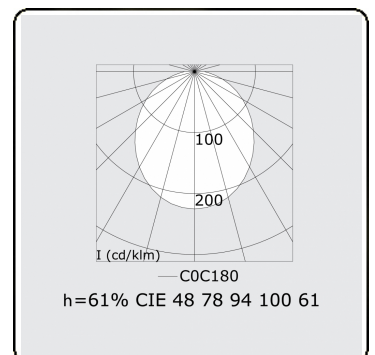

**Lichttechnische gegevens**

CIE Fluxcode	48 78 94 100 61
--------------	-----------------

**Afmetingen**

A	850 mm
---	--------

**Opmerkingen**

Plafondinbouwarmatuur - Naakte module - HO 150mA - doorvoerbedraad