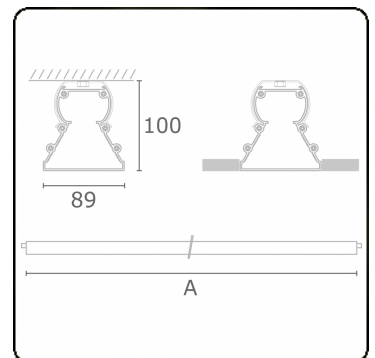

**Lichttechnische gegevens**

CIE Fluxcode	48 78 94 100 61
--------------	-----------------

**Afmetingen**

A	850 mm
---	--------

**Opmerkingen**

Plafondinbouwarmatuur - Naakte module - HO 150mA - doorvoerbedraad