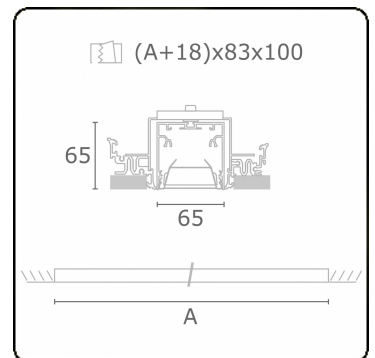

Lichttechnische gegevens

UGR	<19
CIE Fluxcode	80 99 100 100 76

Afmetingen

A	2804 mm
---	---------

Opmerkingen

Inbouwarmatuur (randloos) - Direct - HO 150mA - BAP - ANO

ENERGY

Verkrijgbaar op aanvraag.