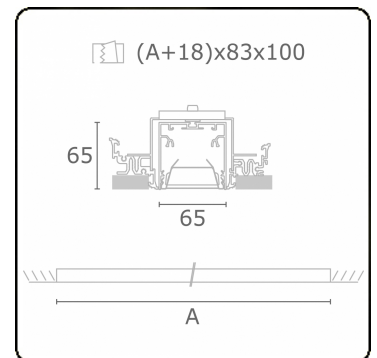

**Lichttechnische Daten**

UGR	<19
CIE Fluxcode	80 99 100 100 76

**Abmessungen**

A	2524 mm
---	---------

**Bemerkungen**

Einbauleuchte (randlos) - Direkt - HO 150mA - BAP - ANO

**ENERGY**

Verrijgbaar op aanvraag.